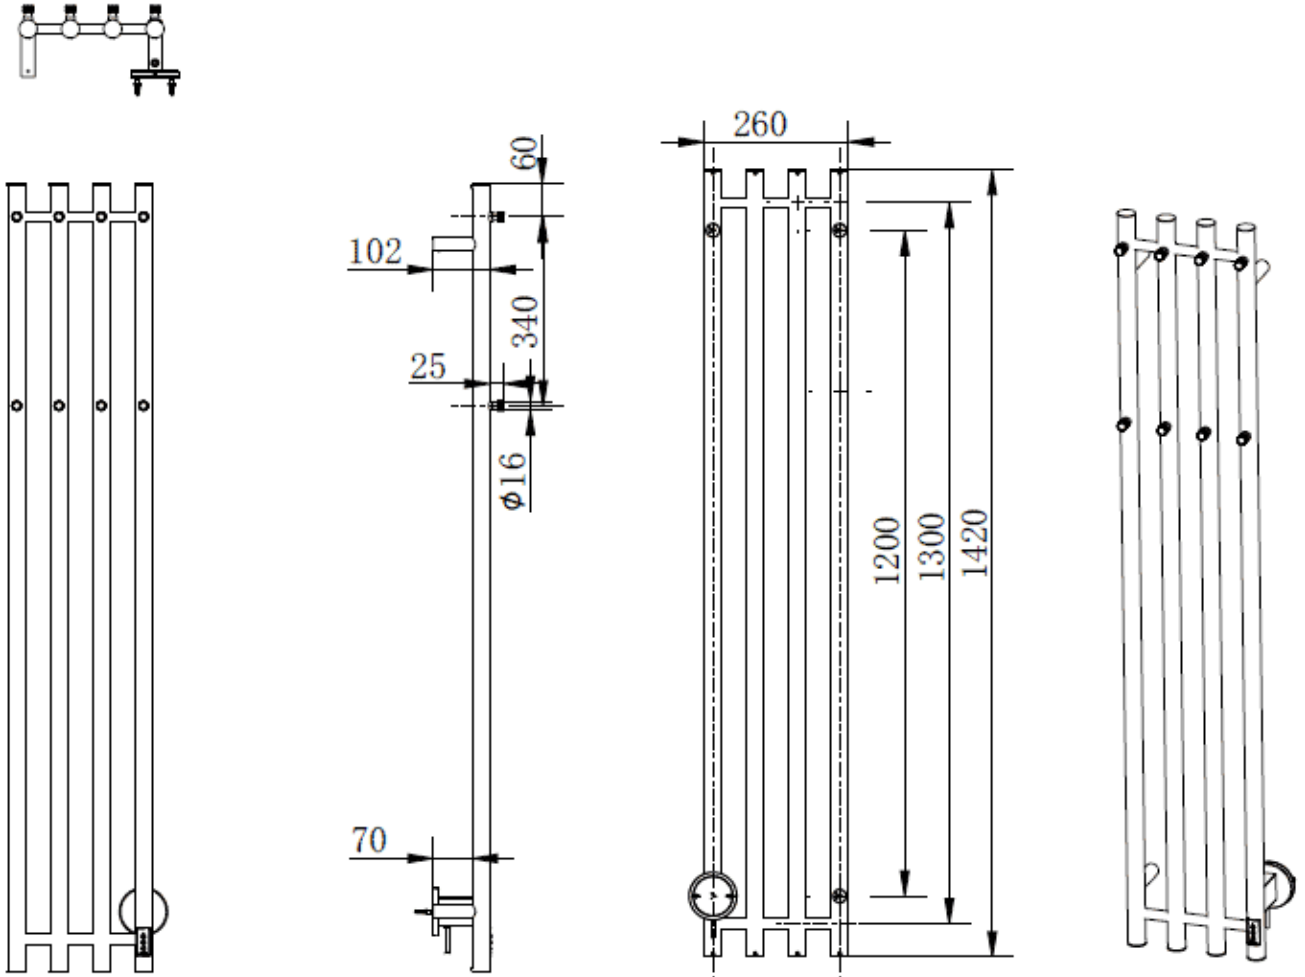

Volante Multi

Elektrisk Håndkletørker

Mål:	Se måltegning
Materiale:	Rustfritt Stål
Spenning:	75W 230V AC 50Hz IPX4
Produktnummer:	203039 Bronse Matt 203044 Børstet Stål 203045 Gull 203043 Gull Børstet 203041 Gunmetal 203040 Kobber Børstet 203046 Polert Stål 203042 Sort Matt

Måltegning:

Samsvarserklæring:

Leverandør:	Scala Bad AS Vekstveien 5A – Røyken Næringspark 3474 ÅROS
Produkt:	Volante Enkel - Håndkletørker
Modeller:	203039, 203044, 203045, 203043 203041, 203040, 203046, 203042
Spenning:	75W 230V AC 50Hz
Rating:	IPX4