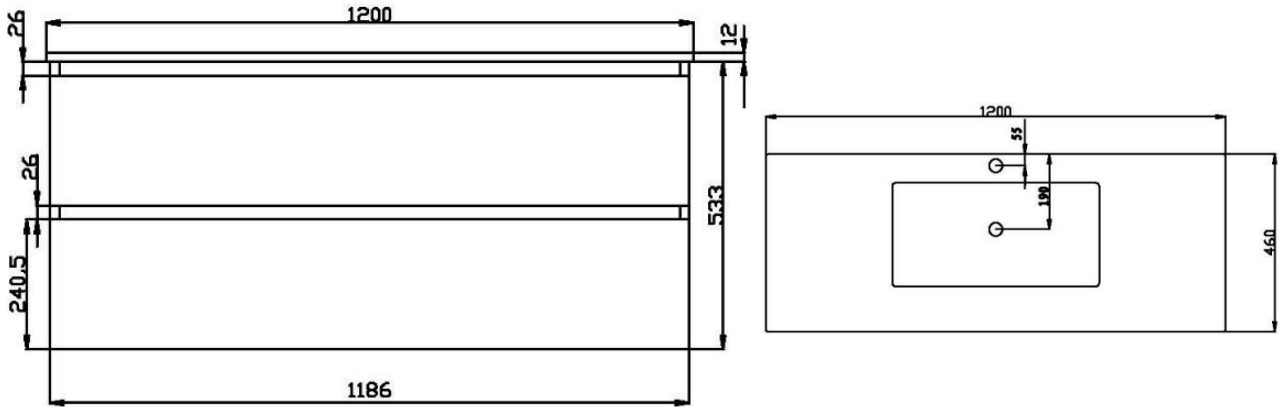

Formia 120 Enkel

Høyskap