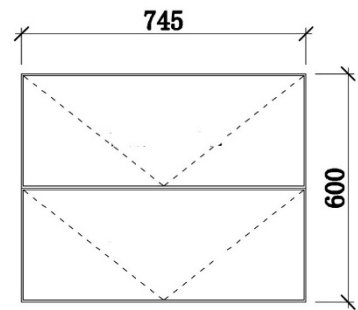

MÅLTEGNINGER:

COMO 75

COMO Høyskap