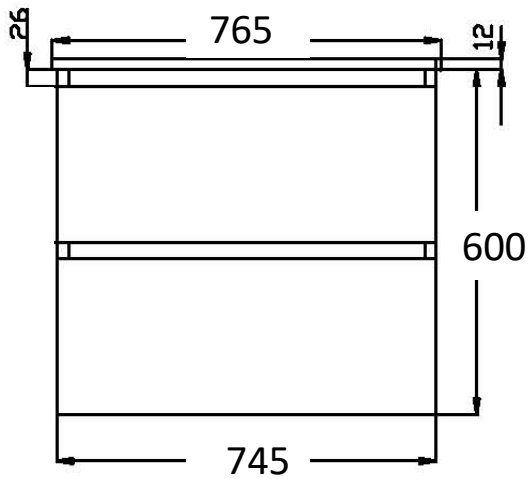

MÅLTEGNINGER:

COMO 75

COMO Høyskap