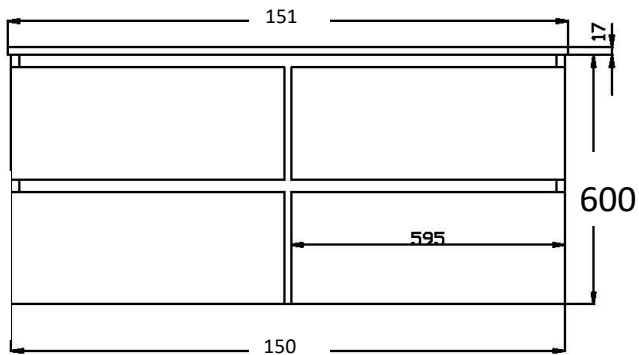

MÅLTEGNINGER:

COMO 150 - Dobbel

Middeler

- monteres mellom 2 x 75 skrog

COMO Høyskap

- for **COMO**

122 (2x60)

150 (2x75)

180 (2x90)

240 (2x120)

- Disse møblene MÅ ha
1 x Middeler
som monteres mellom skrogene