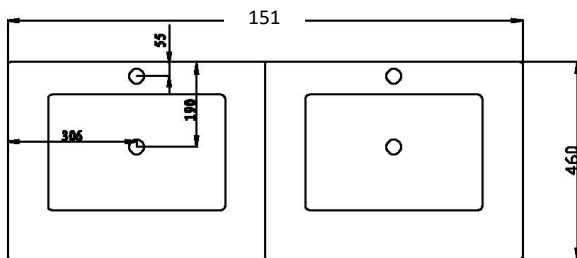

MÅLTEGNINGER:

COMO 150 - Dobbel

Middeler

- monteres mellom 2 x 75 skrog

COMO Høyskap

- for **COMO**

122 (2x60)

150 (2x75)

180 (2x90)

240 (2x120)

- Disse møblene MÅ ha
1 x Middeler
som monteres mellom skrogene