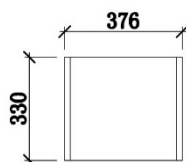

MÅLTEGNINGER:

COMO 150 - Dobbel

Middeler

- monteres mellom 2 x 75 skrog

COMO Høyskap

- for **COMO**

122 (2x60)

150 (2x75)

180 (2x90)

240 (2x120)

- Disse møblene MÅ ha
1 x Middeler
som monteres mellom skrogene