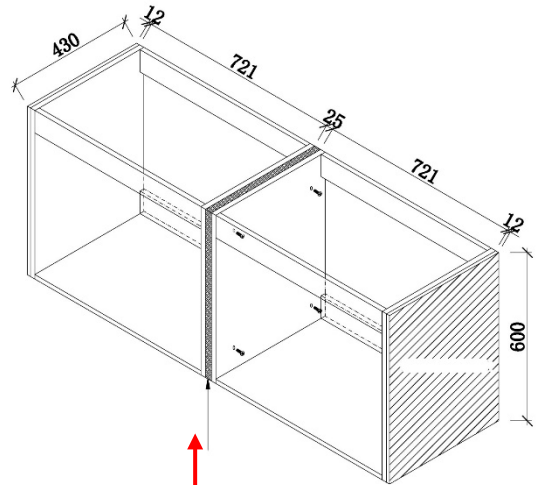

MÅLTEGNINGER:

COMO 150 - Dobbel

Middeler

- monteres mellom 2 x 75 skrog

COMO Høyskap

- for **COMO**

122 (2x60)

150 (2x75)

180 (2x90)

240 (2x120)

- Disse møblene MÅ ha
1 x Middeler
som monteres mellom skrogene