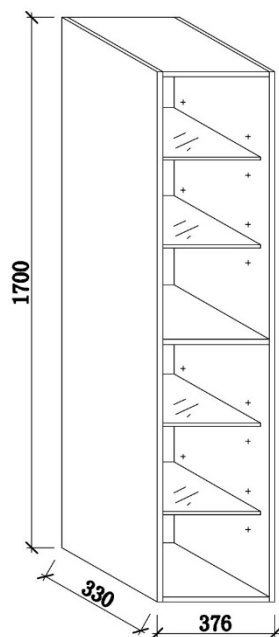

MÅLTEGNINGER:

COMO 150 - Dobbel

Middeler

- monteres mellom 2 x 75 skrog

COMO Høyskap

- for **COMO**

122 (2x60)

150 (2x75)

180 (2x90)

240 (2x120)

- Disse møblene MÅ ha
1 x Middeler
som monteres mellom skrogene