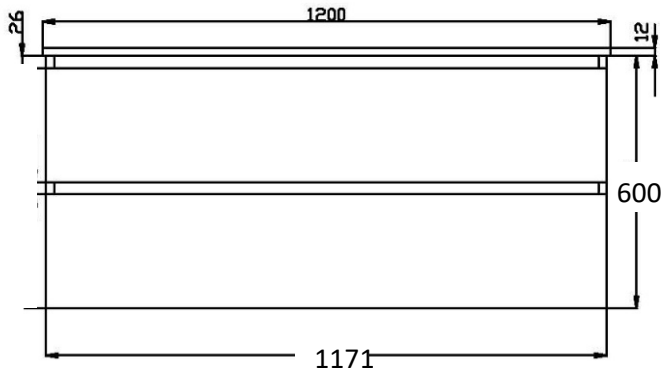

MÅLTEGNINGER:

COMO SLIM - 120

COMO Høyskap