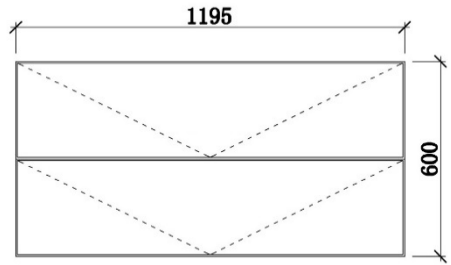

MÅLTEGNINGER:

COMO SLIM - 120

COMO Høyskap