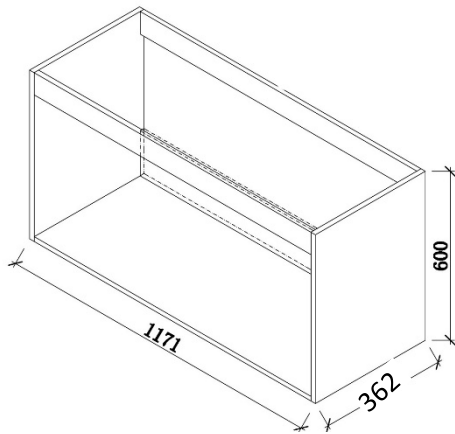

MÅLTEGNINGER:

COMO SLIM - 120

COMO Høyskap