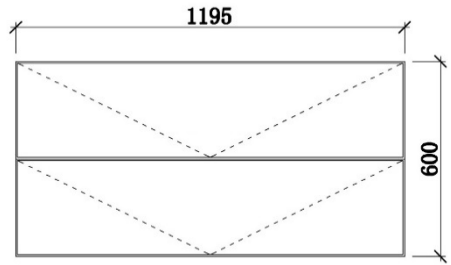

MÅLTEGNINGER:

COMO 120 - Enkel

COMO Høyskap