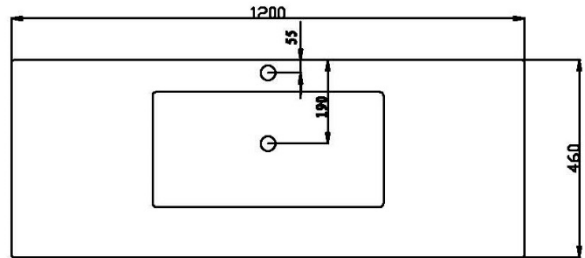

MÅLTEGNINGER:

COMO 120 - Enkel

COMO Høyskap