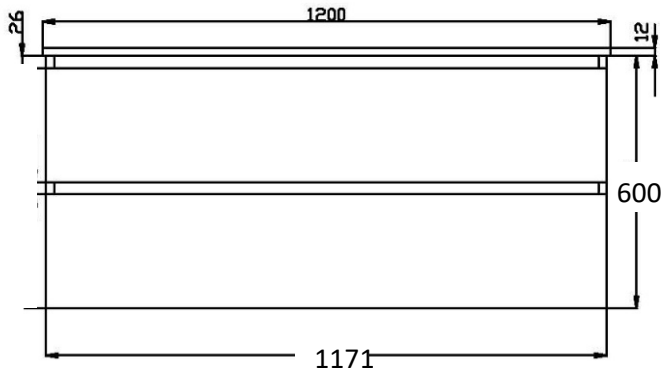

MÅLTEGNINGER:

COMO 120 - Enkel

COMO Høyskap