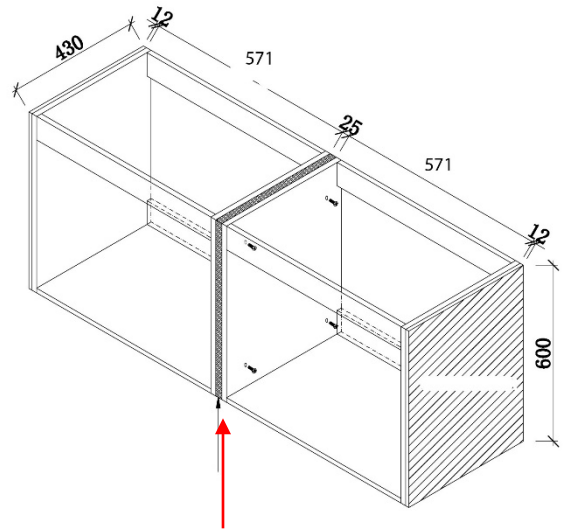

MÅLTEGNINGER:

COMO 122 - Dobbel

Midtdeler

- monteres mellom 2 x 60 skrog

COMO Høyskap