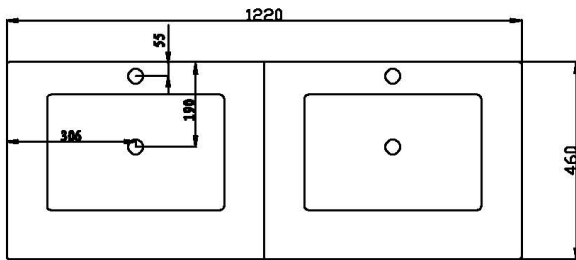

MÅLTEGNINGER:

COMO 122 - Dobbel

Midtdeler

- monteres mellom 2 x 60 skrog

COMO Høyskap