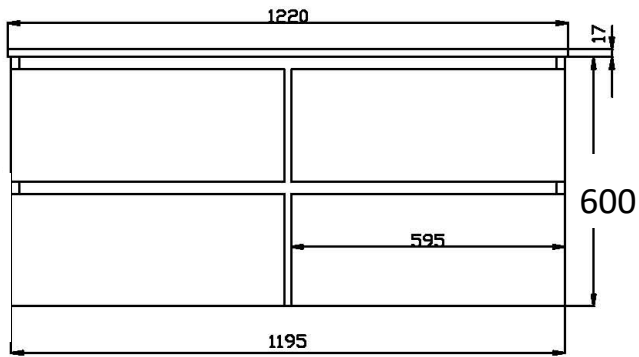

MÅLTEGNINGER:

COMO 122 - Dobbel

Midtdeler

- monteres mellom 2 x 60 skrog

COMO Høyskap