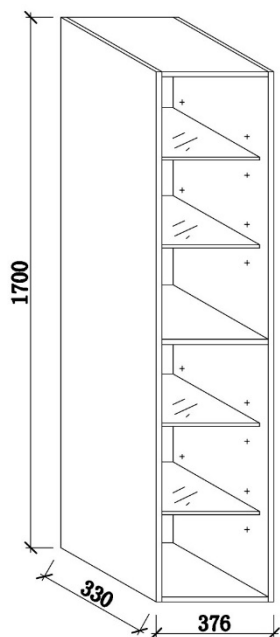

MÅLTEGNINGER:

COMO 122 - Dobbel

Midtdeler

- monteres mellom 2 x 60 skrog

COMO Høyskap