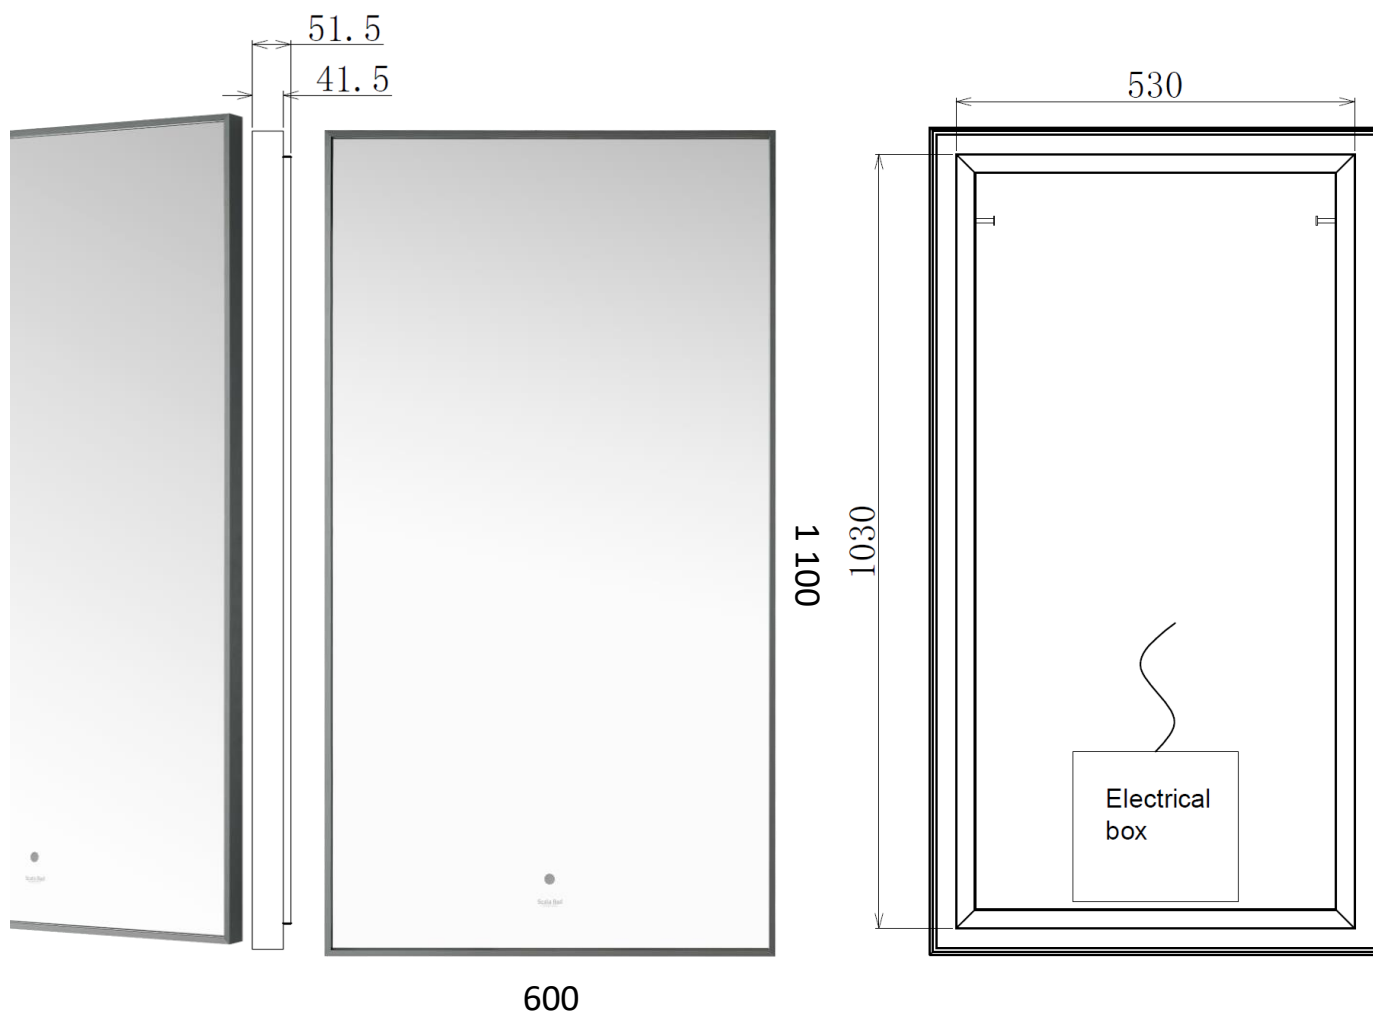

Cortina

Høyt Baderomsspeil med Backlight

Mål:	Se måltegning
Materiale:	Glass / Stål
Lysstyring:	Scala sensor Fargejustering Dimbart
Lumen:	1632 + 1488
RA/CRI:	90/80+
Kelvin:	3000-6000
Tilkobling:	Kobles til strøm – Det skal ikke kobles til dimmer eller smartsystem

Måltegning:

Dimensjoner/Vekt

Produkt Bredder:	60cm	Emballasje Bredder:	66cm
Produkt Høyde:	110cm	Emballasje Høyde:	116cm
Produkt Dybde:	5,15cm	Emballasje Dybde:	6,6cm
Vekt:	10kg	Emballasje Vekt:	12kg

Samsvarserklæring: